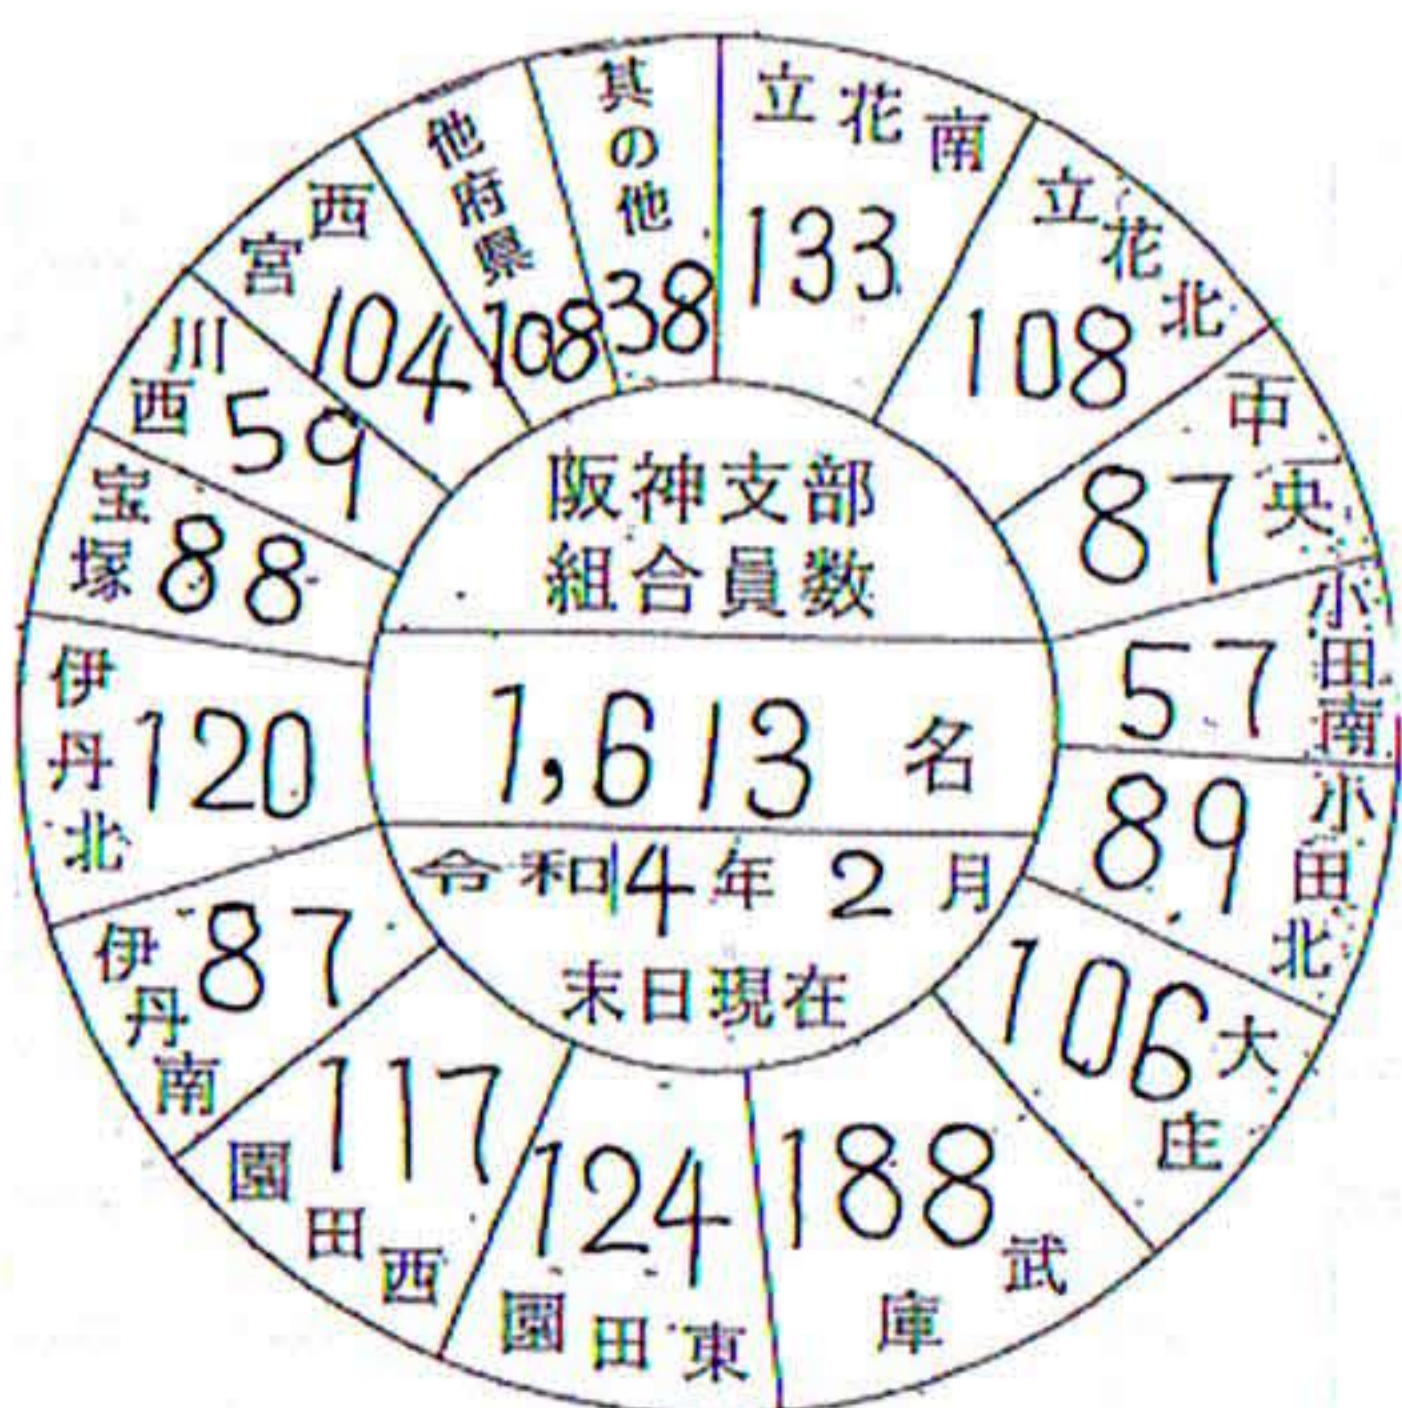

昆陽池公園で満開の桜の酔った頃